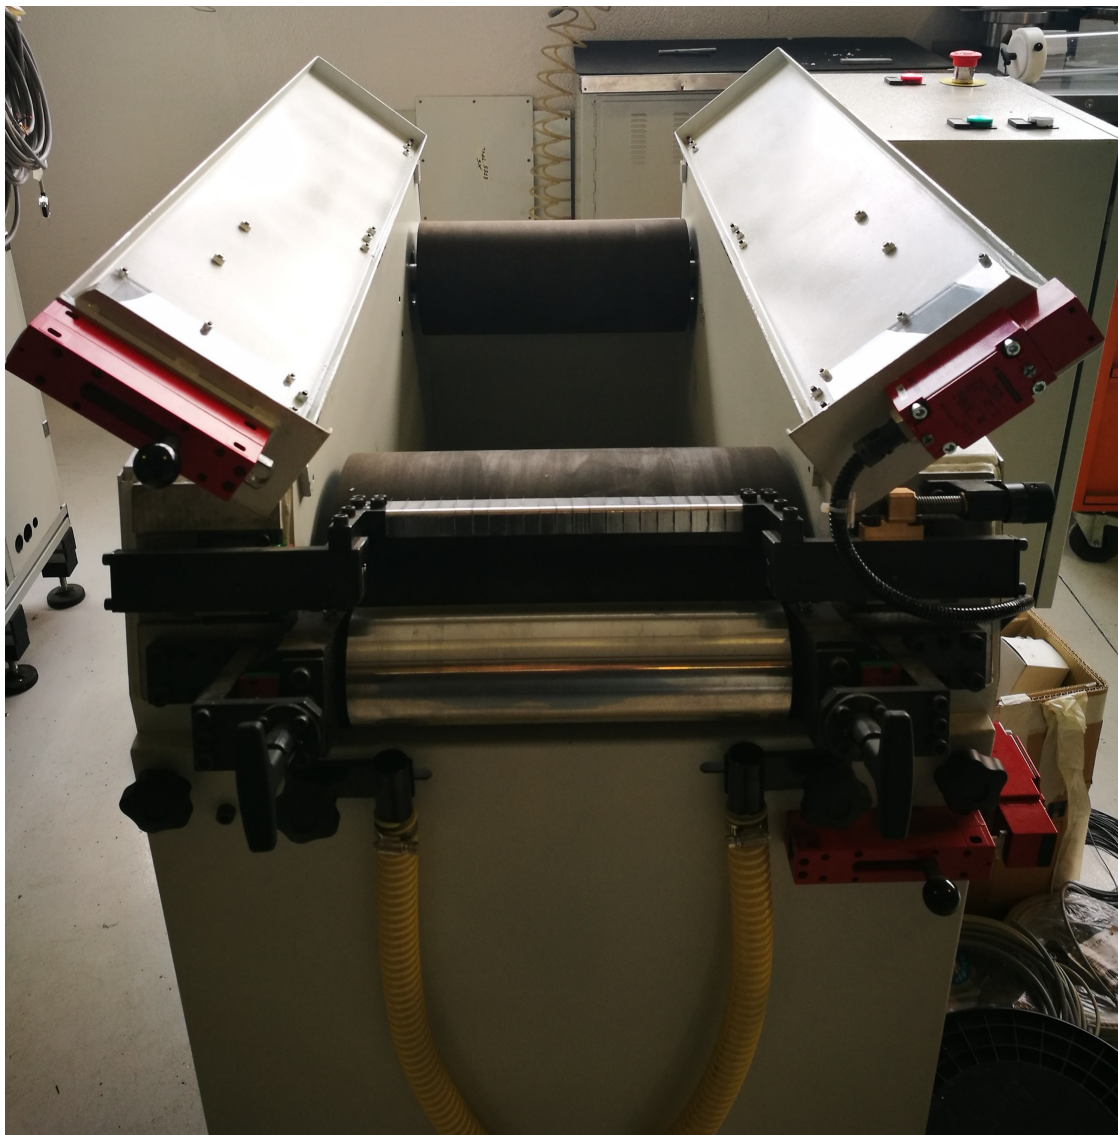

ProPapp New PTFE Production Process for High Value Applications **TAGLIERINA**

La macchina ha la funzione di tirare il nastro con speciali rulli di gomma in un labirinto che assicura un sufficiente traino di presa per far avanzare delicatamente il materiale, creando lo sforzo necessario per il taglio multiplo dei nastri. Nel suo percorso avanzato un insieme di più lame, impostabile per ogni prodotto, assicurerà un taglio perfetto del prodotto.

Caratteristiche principali:

- Rulli di larghezza 250 mm
- AC motore 0,75 kW rapporto 1: 13,4

For info mailto:
info@propapp.eu